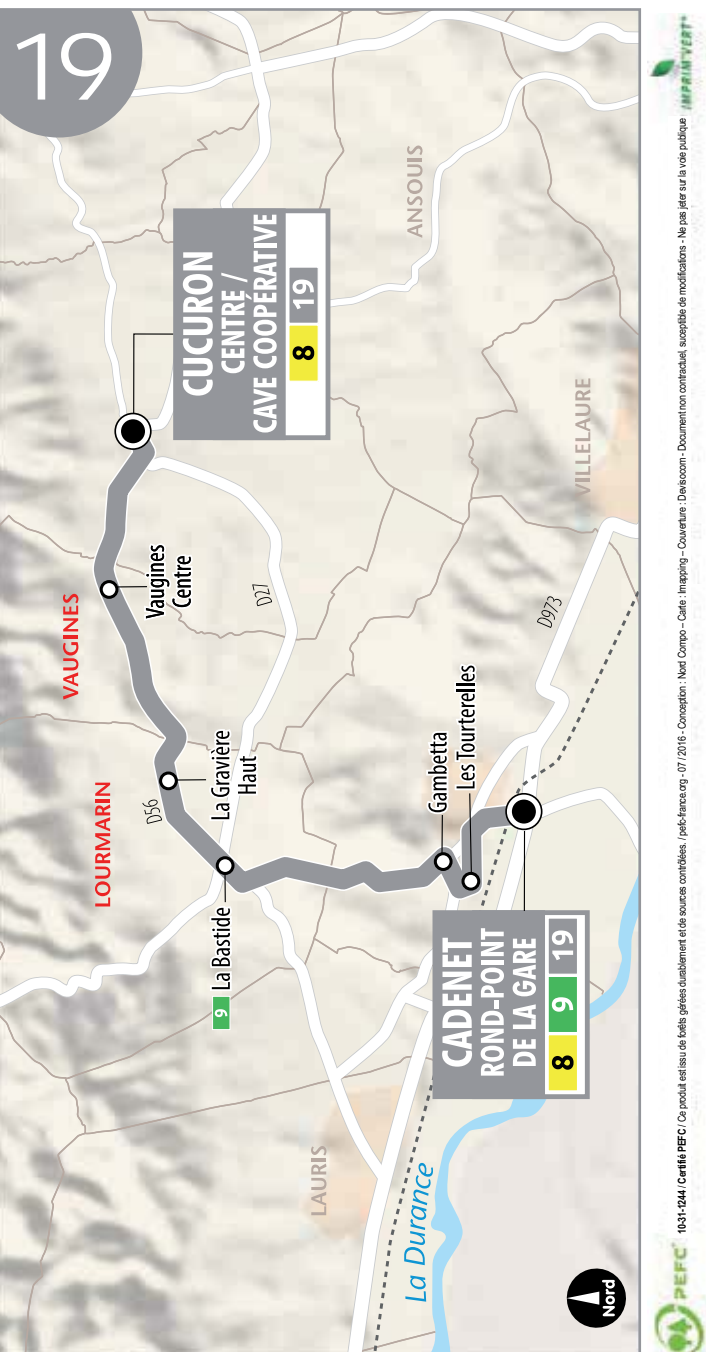

1034-2044 Centre PFC / Ce produit est issu de bois gérés durablement et de sources contrôlées. (pfc-france.org - 07 2016) Conception: Nord Compo - Carte: Inspiring - Couverture: Daboom - Document non contractuel, susceptible de modifications - Ne pas jeter sur la voie publique

Conditions de circulation

- D'autres arrêts existent, notamment sur les réseaux urbains : se renseigner auprès du transporteur.
- Pour votre sécurité, prévenir le conducteur que vous avez des bagages dans la soute à la montée et à la descente.
- Les horaires sont calculés pour des conditions normales de circulation. Ils sont donnés à titre indicatif. Merci de vous présenter à l'arrêt 5 minutes avant l'horaire indiqué.
- Transport de vélo possible dans la soute. Chargement par son propriétaire. Se renseigner au : 04 91 49 00 49.

19 CUCURON ▼ VAUGINES ▼ LOURMARIN ▼ CADENET

<i>Ne circule pas les jours fériés</i>	✓	✓	✓	✓	✓	✓	✓	✓	✓	✓	✓	✓	✓	✓	✓
<i>circule en période scolaire</i>	✓	✓	✓	✓	✓	✓	✓	✓	✓	✓	✓	✓	✓	✓	✓
<i>Vacances scolaires</i>	✓	✓	✓	✓	✓	✓	✓	✓	✓	✓	✓	✓	✓	✓	✓
● CUCURON															
● Centre/Cave coopérative	05:50	06:15	07:10	08:30	10:05	12:45	15:00	16:20	17:20	18:20	19:20				
○ VAUGINES															
○ Centre	05:56	06:19	07:16	08:31	10:11	12:49	15:06	16:26	17:26	18:26	19:27				
○ Les Vaisses (RD56)	05:57	06:20	07:17	08:32	10:12	12:50	15:07	16:27	17:27	18:27	19:28				
○ LOURMARIN															
○ La Gravière Haut	06:00	06:23	07:20	08:35	10:15	12:53	15:10	16:30	17:30	18:30	19:31				
○ La Gravière Bas	06:01	06:24	07:21	08:36	10:16	12:54	15:11	16:31	17:31	18:31	19:32				
○ La Bastide	06:03	06:26	07:23	08:38	10:18	12:56	15:13	16:33	17:33	18:33	19:34				
● CADENET															
● Gambetta	06:08	06:31	07:28	08:43	10:23	13:01	15:18	16:38	17:38	18:38	19:39				
● Les Tourterelles	06:12	06:35	07:32	08:47	10:27	13:05	15:22	16:42	17:42	18:42	19:43				
● Rond Point de la Gare	06:20 1	06:40 2	07:40 3	08:55 4	10:35 5	13:10 6	15:30 7	16:50 8	17:50 9	18:50 10	19:50 11				

Autocar accessible aux personnes en situation de handicap. Il est recommandé d'appeler le transporteur au préalable afin de connaître les modalités de prise en charge.

19 CADENET ▼ LOURMARIN ▼ VAUGINES ▼ CUCURON

<i>Ne circule pas les jours fériés</i>	✓	✓	✓	✓	✓	✓	✓	✓	✓	✓	✓	✓	✓	✓	✓
<i>circule en période scolaire</i>	✓	✓	✓	✓	✓	✓	✓	✓	✓	✓	✓	✓	✓	✓	✓
<i>Vacances scolaires</i>	✓	✓	✓	✓	✓	✓	✓	✓	✓	✓	✓	✓	✓	✓	✓
● CADENET															
● Rond Point de la Gare	06:20	06:40	07:40	08:55	10:35	13:10	15:30	16:50	17:50	18:50	19:50				
● Gambetta	06:22	06:45	07:42	08:57	10:37	13:15	15:32	16:52	17:52	18:52	19:53				
○ LOURMARIN															
○ La Bastide	06:27	06:50	07:47	09:02	10:42	13:20	15:37	16:57	17:57	18:57	19:58				
○ La Gravière Bas	06:29	06:52	07:49	09:04	10:44	13:22	15:39	16:59	17:59	18:59	20:00				
○ La Gravière Haut	06:30	06:53	07:50	09:05	10:45	13:23	15:40	17:00	18:00	19:00	20:01				
○ VAUGINES															
○ Les Vaisses (RD56)	06:33	06:56	07:53	09:08	10:48	13:26	15:43	17:03	18:03	19:03	20:04				
○ Centre	06:34	06:57	07:54	09:09	10:49	13:27	15:44	17:04	18:04	19:04	20:05				
● CUCURON															
● Centre/Cave coopérative	06:40	07:05	08:00	09:20	10:55	13:30	15:50	17:10	18:10	19:10	20:10