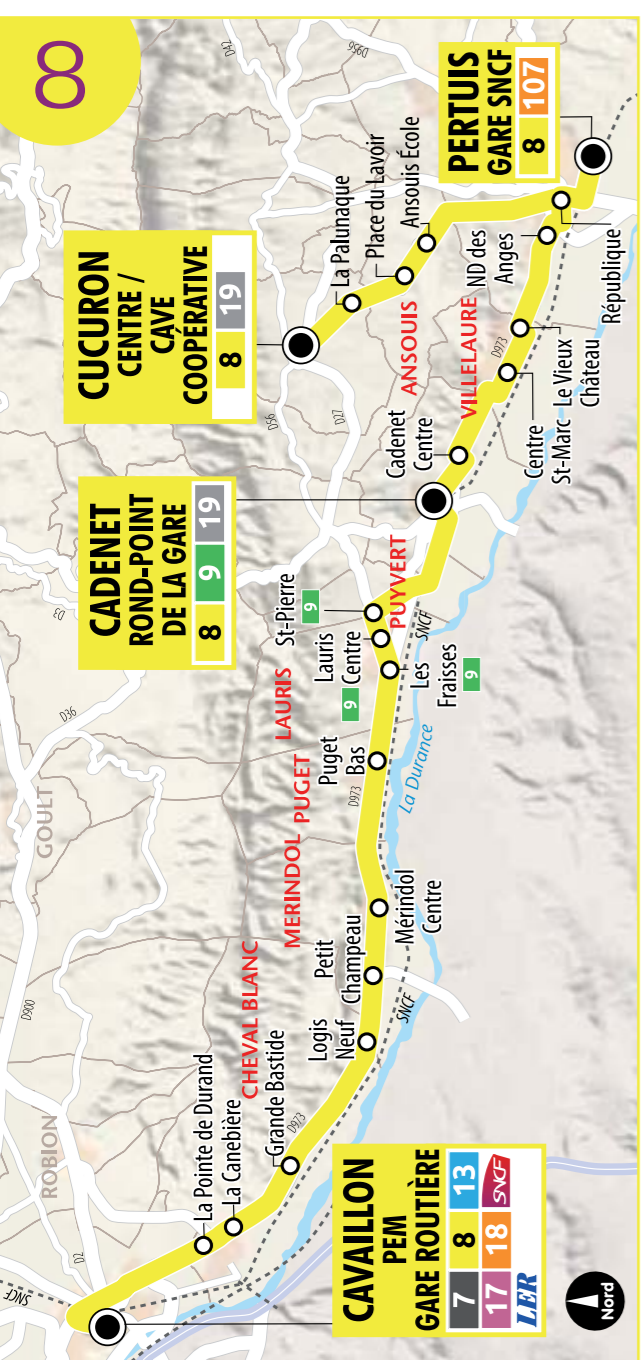

Conditions de circulation

- D'autres arrêts existent, notamment sur les réseaux urbains : se renseigner auprès du transporteur.
- Transport de vélo possible dans la soute. Chargement par son propriétaire. Se renseigner au : 04 91 49 00 49.
- Pour votre sécurité, prévenir le conducteur que vous avez des bagages dans la soute à la montée et à la descente.
- Les horaires sont calculés pour des conditions normales de circulation. Ils sont donnés à titre indicatif. Merci de vous présenter à l'arrêt 5 minutes avant l'horaire indiqué.

1031-1244 Cevenils-PBFC Ce produit est issu de toutes gélules doublement et de sources contrôlées. (pef@ance.org - 07 2016) Conception : Next Compo - Carte : Inspiring - Couverture : Deviscom - Documentaire contractuel, susceptible de modifications. - Ne pas jeter sur la voie publique

8 CAVAILLON CADENET PERTUIS CUCURON

	lundi mardi mercredi jeudi vendredi samedi	lundi mardi mercredi jeudi vendredi samedi	lundi mardi mercredi jeudi vendredi samedi	lundi mardi mercredi jeudi vendredi samedi	- - - - - - dimanche	lundi mardi mercredi jeudi vendredi samedi	lundi mardi mercredi jeudi vendredi samedi	lundi mardi mercredi jeudi vendredi samedi	lundi mardi mercredi jeudi vendredi samedi	lundi mardi mercredi jeudi vendredi samedi	lundi mardi mercredi jeudi vendredi samedi	lundi mardi mercredi jeudi vendredi samedi	lundi mardi mercredi jeudi vendredi samedi	lundi mardi mercredi jeudi vendredi samedi
<i>Ne circule pas les jours fériés</i>	✓	✓	✓	✓	✓	✓	✓	✓	✓	✓	✓	✓	✓	✓
<i>circule en période scolaire</i>	✓	✓	✓	✓	✓	✓	✓	✓	✓	✓	✓	✓	✓	✓
<i>Vacances scolaires</i>	✓	✓	✓	✓	✓	✓	✓	✓	✓	✓	✓	✓	✓	✓