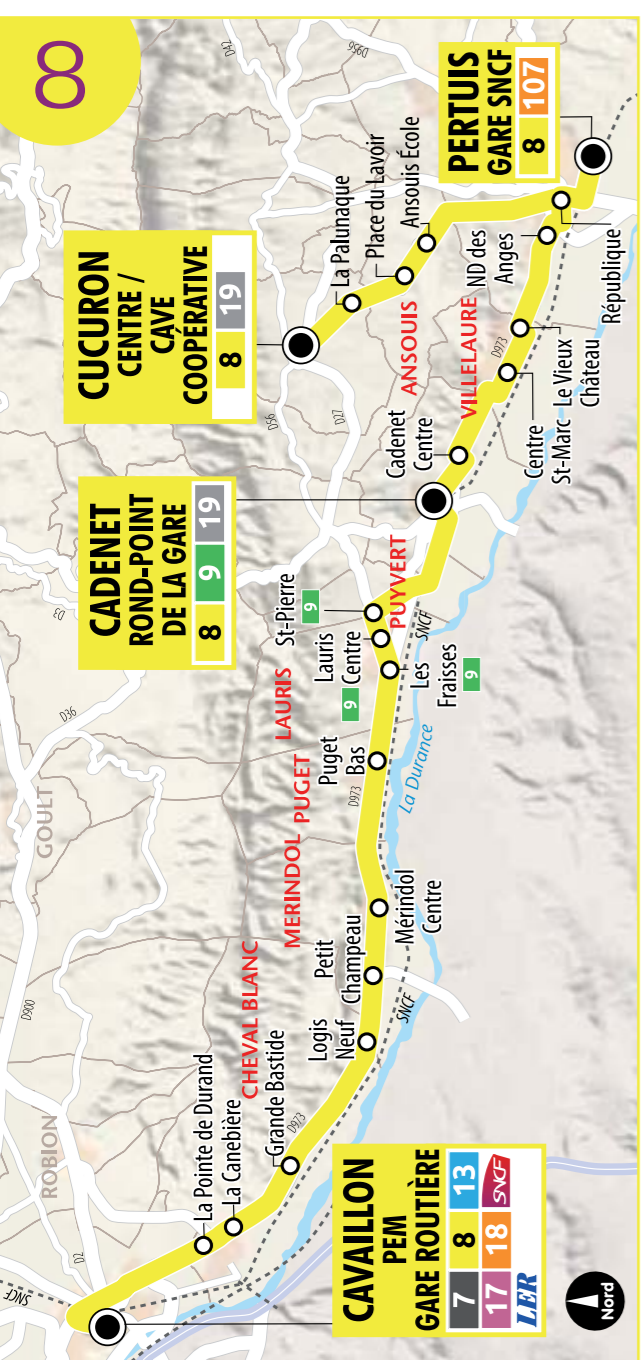

1031-1044 Cevennes PFC/ Ce point de départ de toutes lignes doublement et de sources continues. (pe.fr)ance.org - 07 2016- Conception : Nest Compo - Carte : Imagipig - Couverture : Deviscom - Documentaire contractuel, susceptible de modifications. - Ne pas jeter sur la voie publique

Conditions de circulation

- D'autres arrêts existent, notamment sur les réseaux urbains : se renseigner auprès du transporteur.
- Transport de vélo possible dans la soute. Chargement par son propriétaire. Se renseigner au : 04 91 49 00 49.
- Pour votre sécurité, prévenir le conducteur que vous avez des bagages dans la soute à la montée et à la descente.
- Les horaires sont calculés pour des conditions normales de circulation. Ils sont donnés à titre indicatif. Merci de vous présenter à l'arrêt 5 minutes avant l'horaire indiqué.

8 CAVAILLON CADENET PERTUIS CUCURON